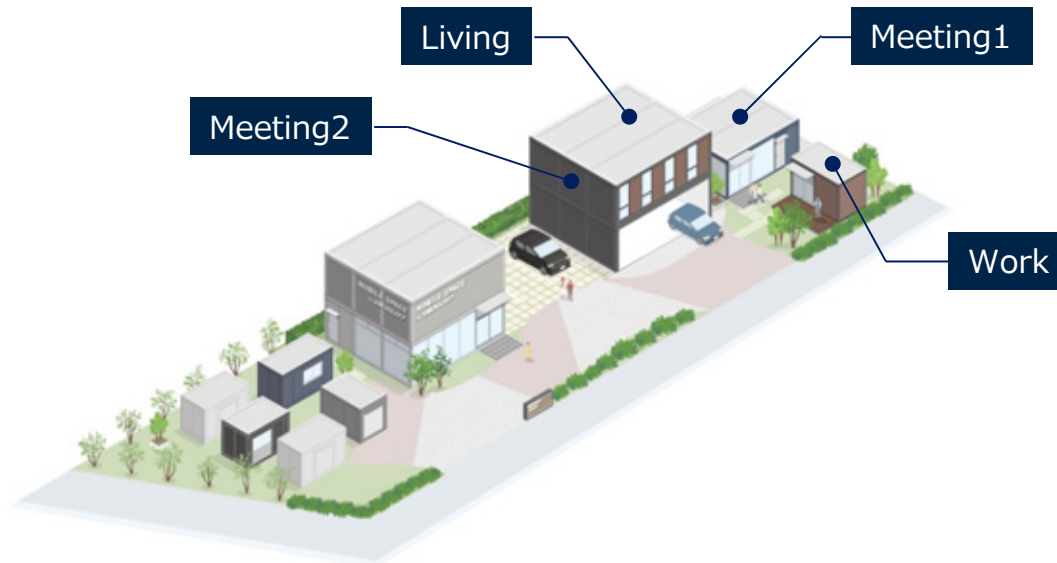

レンタルスペース 川口店のご案内

U-SPACE
by 三協フロンテア

オフィス家具、フリーWi-Fi、フリードリンクなど、在宅勤務・テレワークの方々を応援するサービスの充実したレンタルスペースです。敷地内には大小さまざまな空間をご用意しています。お仕事でのご利用はもちろん、趣味やリフレッシュなど、あらゆる用途でご利用いただけます。

基本情報

名称	U-SPACE レンタルスペース 川口店	
営業時間	10:00~17:00	
ルーム一覧	Living	~5名
	Meeting1	~6名
	Meeting2	~4名
	Work	~2名

アクセス

住所	〒333-0833 埼玉県川口市西新井宿75-1
アクセス	国道298号線と国道122号線の西新井宿交差点より国道122号線で東京方面へ約1.5kmほど向かいドン・キホーテさんを超えてすぐ右手になります。

Living

ガレージ棟の2階のお部屋です。

段窓を採用し、明るく広々とした空間です。

映画鑑賞などに最適な大きなスクリーンを備えています。
※プロジェクター・スクリーンは有料です

タイプ	定員	料金	備品
Living	~5名	1,200円/時間	ソファ・エアコン 有料設備：ポップインアラジン2 & スクリーンなど

ライト・スピーカー内蔵プロジェクター“ポップインアラジン2”が付いた、リビングのようにくつろげるスペースです。ホームパーティや映画鑑賞などに最適です。

Meeting1

ブルーの外壁にホワイトのサッシを組み合わせた外観です。

大型モニターを備え、会議や打ち合わせなどに最適です。
※大型モニターは有料です。

室内に専用のお手洗いを備えています。

タイプ	定員	料金	備品
Meeting1	~6名	1,200円/時間	デスク・チェア 有料設備：大型モニターなど

会議や打ち合わせにぴったりのオフィススペースです。大きなデスクを活用して、ワークショップも開催できます。

Meeting2

ガレージ棟の2階のお部屋です。

少人数での打ち合わせや作業などに最適な空間です。

会議や作業に集中できるシンプルなインテリアです。

タイプ	定員	料金	備品
Meeting2	~4名	800円/時間	デスク・チェア

会議や打ち合わせにぴったりのコンパクトなオフィススペースです。
4名様までご利用いただけます。