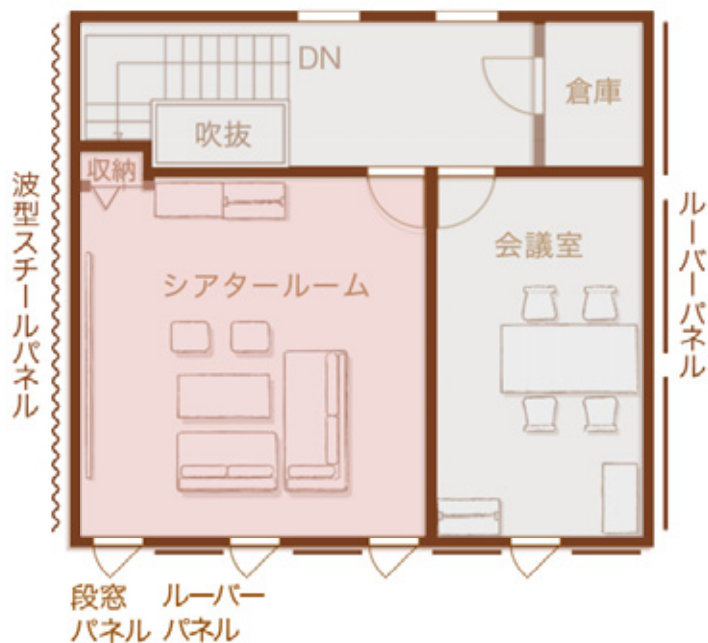

アクセス

住所	〒333-0833 埼玉県川口市西新井宿75-1
アクセス	国道298号線と国道122号線の西新井宿交差点より国道122号線で東京方面へ約1.5kmほど向かいドン・キホーテさんを超えてすぐ右手になります。

Living

ガレージ棟の2階のお部屋です。

段窓を採用し、明るく広々とした空間です。

映画鑑賞などに最適な大きなスクリーンを備えています。
※プロジェクター・スクリーンは有料です

タイプ	定員	料金	備品
Living	~5名	1,200円/時間	ソファ・エアコン 有料設備：ポップインアラジン2 & スクリーンなど

ライト・スピーカー内蔵プロジェクター“ポップインアラジン2”が付いた、リビングのようにくつろげるスペースです。ホームパーティや映画鑑賞などに最適です。

Meeting1

ブルーの外壁にホワイトのサッシを組み合わせた外観です。

大型モニターを備え、会議や打ち合わせなどに最適です。
※大型モニターは有料です。

室内に専用のお手洗いを備えています。

タイプ	定員	料金	備品
Meeting1	~6名	1,200円/時間	デスク・チェア 有料設備：大型モニターなど

会議や打ち合わせにぴったりのオフィススペースです。大きなデスクを活用して、ワークショップも開催できます。

Meeting2

ガレージ棟の2階のお部屋です。

少人数での打ち合わせや作業などに最適な空間です。

会議や作業に集中できるシンプルなインテリアです。

タイプ	定員	料金	備品
Meeting2	~4名	800円/時間	デスク・チェア

会議や打ち合わせにぴったりのコンパクトなオフィススペースです。
4名様までご利用いただけます。