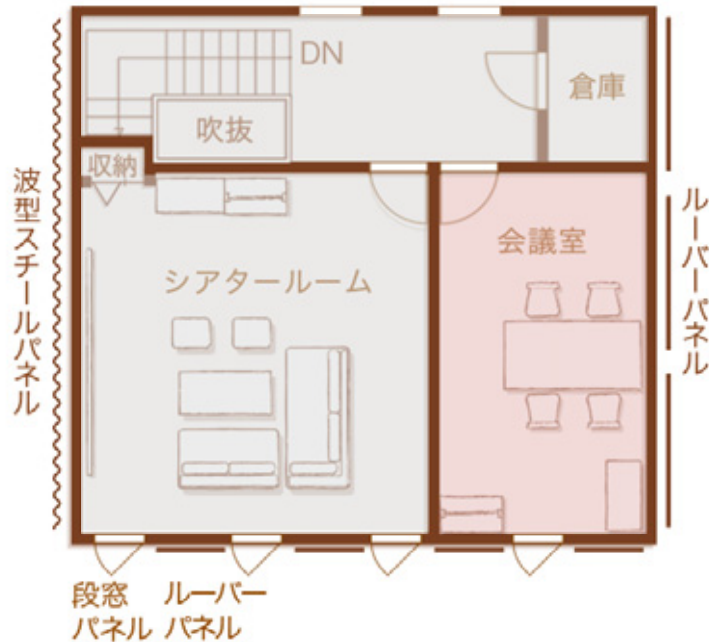

会議や打ち合わせにぴったりのオフィススペースです。大きなデスクを活用して、ワークショップも開催できます。

Meeting2

ガレージ棟の2階のお部屋です。

少人数での打ち合わせや作業などに最適な空間です。

会議や作業に集中できるシンプルなインテリアです。

タイプ	定員	料金	備品
Meeting2	~4名	800円/時間	デスク・チェア

会議や打ち合わせにぴったりのコンパクトなオフィススペースです。
4名様までご利用いただけます。

Work

独立したコンパクトなスペースです。

仕事に集中できるシンプルで落ち着いたインテリアです。

一枚ガラスの大きな引戸で、自然光が入る明るい空間です。

タイプ	定員	料金	備品
Work	～2名	500円/時間	デスク・チェア・デスクライト・棚など

シンプルで落ち着いた雰囲気のおフィスペースです。
 デスク、チェアなどの家具や、デスクライトなどの備品付きなので、仕事・作業に集中したい時や、オンラインでの会議・商談時などにぴったりの個室空間です。