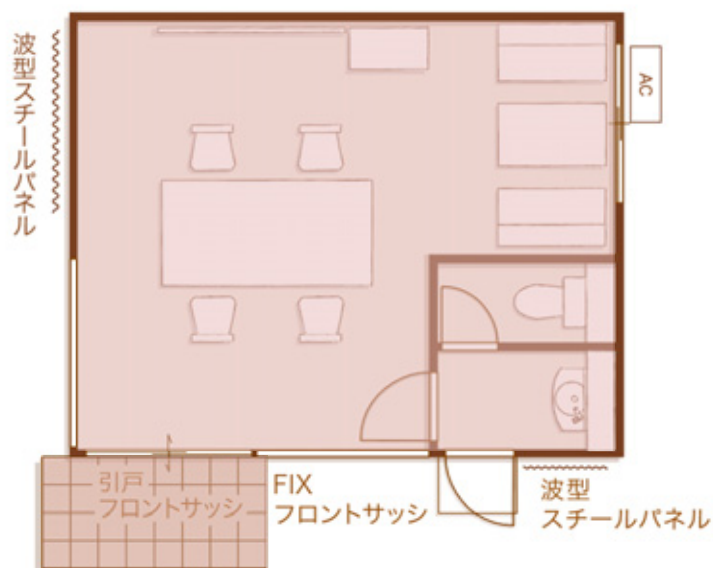

ライト・スピーカー内蔵プロジェクター“ポップインアラジン2”が付いた、リビングのようにくつろげるスペースです。ホームパーティや映画鑑賞などに最適です。

Meeting1

ブルーの外壁にホワイトのサッシを組み合わせた外観です。

大型モニターを備え、会議や打ち合わせなどに最適です。
※大型モニターは有料です。

室内に専用のお手洗いを備えています。

タイプ	定員	料金	備品
Meeting1	~6名	1,200円/時間	デスク・チェア 有料設備：大型モニターなど

会議や打ち合わせにぴったりのオフィススペースです。大きなデスクを活用して、ワークショップも開催できます。

Meeting2

ガレージ棟の2階のお部屋です。

少人数での打ち合わせや作業などに最適な空間です。

会議や作業に集中できるシンプルなインテリアです。

タイプ	定員	料金	備品
Meeting2	~4名	800円/時間	デスク・チェア

会議や打ち合わせにぴったりのコンパクトなオフィススペースです。
4名様までご利用いただけます。