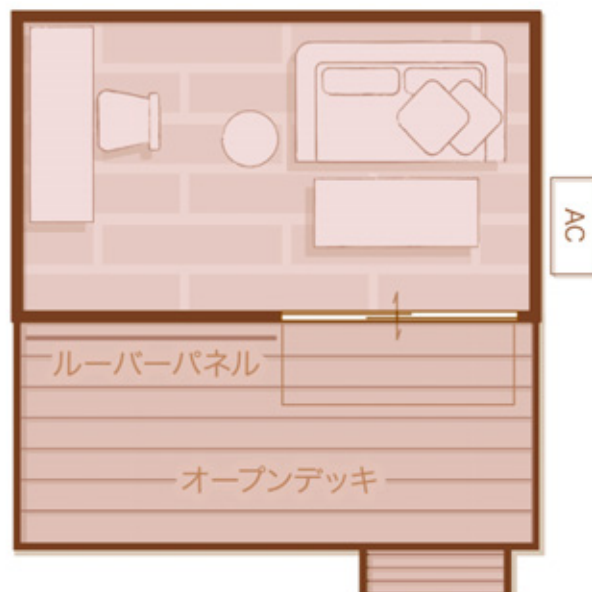

会議や打ち合わせにぴったりのオフィススペースです。大きなデスクを活用して、ワークショップも開催できます。

Solo

独立したコンパクトなスペースです。

ソファでゆったりとしたひとり時間を過ごせます。

一枚ガラスの引戸で、自然光の入る明るい室内です。

タイプ	定員	料金	備品
Solo	~1名	500円/時間	デスク・ソファ・スタンドライト・電気ヒーター（冬季のみ）・延長コード・コート掛けなど

シンプルで落ち着いた雰囲気のおフィススペースです。デスク、スタンドライトなどの家具や、デスクモニターなどの備品付きなので、仕事・作業に集中したい時や、オンラインでの会議・商談時などにぴったりの個室空間です。