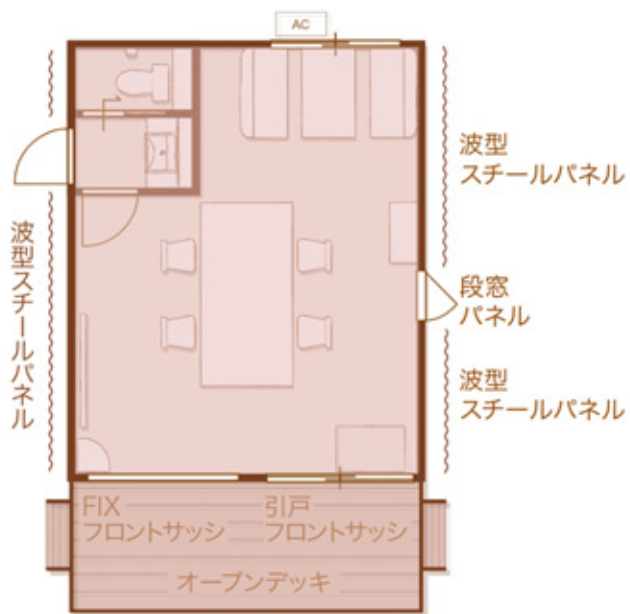

アクセス

住所	〒374-0039 群馬県館林市美園町8-3
アクセス	館林インターより、国道354号線で太田市方面に約3.7km、緑町交差点を越え、更に餃子の王将さんを越えてすぐの場所です。

SOHO

ブルーの外壁にホワイトのサッシを組み合わせた外観です。

大型モニターを備え、会議や打ち合わせなどに最適です。

全面ガラスで自然光が差し込む明るいお部屋です。

タイプ	定員	料金	備品
SOHO	~4名	1,500円/時間	デスク・ソファ・50インチモニター・延長コード・コート掛けなど

会議や打ち合わせにぴったりのオフィススペースです。大きなデスクを活用して、ワークショップも開催できます。

Solo

独立したコンパクトなスペースです。

ソファでゆったりとしたひとり時間を過ごせます。

一枚ガラスの引戸で、自然光の入る明るい室内です。

タイプ	定員	料金	備品
Solo	~1名	500円/時間	デスク・ソファ・スタンドライト・電気ヒーター（冬季のみ）・延長コード・コート掛けなど

シンプルで落ち着いた雰囲気のおフィススペースです。デスク、スタンドライトなどの家具や、デスクモニターなどの備品付きなので、仕事・作業に集中したい時や、オンラインでの会議・商談時などにぴったりの個室空間です。