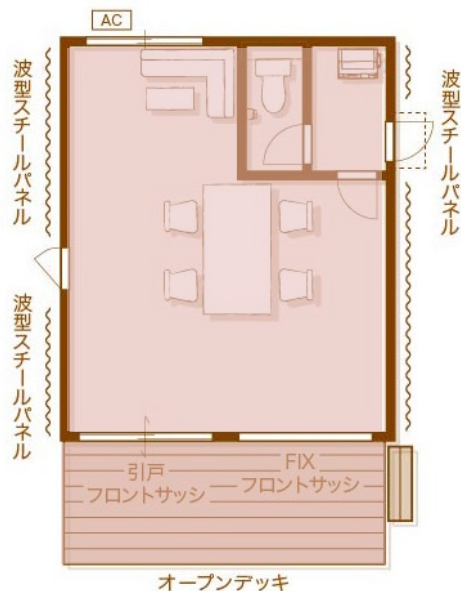

A modern, bright office space with a wooden desk, a clock, and a printer. The room features a large window on the left, a white clock on the wall, and a wooden desk with a lamp. A printer is on a metal shelving unit, and a door is visible on the right. The ceiling has track lighting.

アクセス

住所 〒300-0843 茨城県土浦市中村南3-3-1

アクセス 国道6号線沿い学園東大通り入り口信号交差点。ジョイフル本田荒川沖店様の隣です。

57MS1 SOHO オフィススペース

デッキユニットがおしゃれな印象の外観です。

FIXフロントサッシを使用したお部屋は、陽の光が入り明るい空間になっています。

ソファも設置されており、ゆったりご利用いただくことが可能です。

タイプ	定員	料金
57MS1 SOHO	4名	1,500円/時間

最大4名様まで利用可能なSOHOルームです。デスク・ソファ・ホワイトボード・延長コードなどのオフィス家具付きで、少人数の打ち合わせや会議などにぴったりのオフィススペースとなっております。

38MSL オフィススペース

38MSL オフィススペース 外観

38MSL オフィススペース 内観

集中できる個室空間になっています。

タイプ	定員	料金
38MSL	1名	500円/時間

ミニサイズのオフィススペースです。
L字型デスク・延長コード・電気ヒーター(冬季のみ)などの
オフィス家具付きで、仕事や作業に集中したい時や、
オンラインでの会議・商談時などにぴったりの個室空間です。

MS NOMAD オフィススペース

MS NOMAD オフィススペース 外観

MS NOMAD オフィススペース 内観

電子レンジや冷蔵庫、コピー機もお使いいただけます。

タイプ	定員	料金
MS NOMAD	2名	1,000円/時間

最大2名様まで利用可能なNOMADルームです。デスク(2箇所)などのオフィス家具はもちろん、家庭用コピー機・電子レンジ・冷蔵庫・電気ヒーター(冬季のみ)もお使いいただける、快適なオフィス空間になっています。