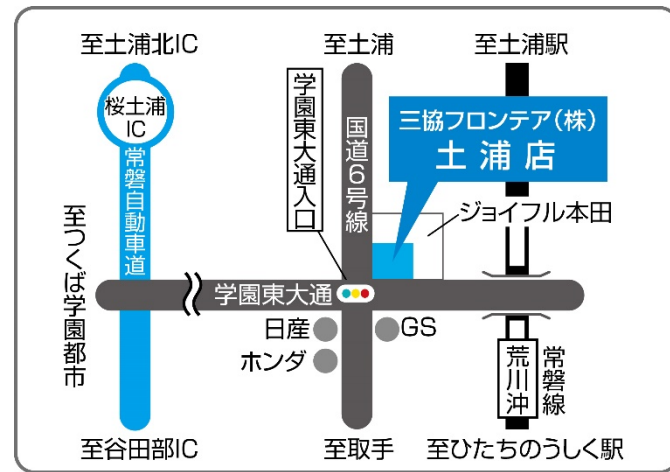

レンタルスペース 土浦店のご案内

レンタルオフィスに特化した店舗。オフィス家具、フリーWi-Fi、フリードリンクなど、在宅勤務・テレワークの方々を応援するサービスの充実したレンタルスペースです。間取りが大きめなタイプもございますので、スペースをゆったり広く使いたい方にも最適です。

基本情報

名称	U-SPACE レンタルスペース 土浦店	
営業時間	10:00~17:00	
ルーム一覧	57MS1 SOHO オフィススペース	~4名
	38MSL オフィススペース	1名
	MS NOMAD オフィススペース	~2名

アクセス

住所 〒300-0843 茨城県土浦市中村南3-3-1

アクセス 国道6号線沿い学園東大通り入り口信号交差点。ジョイフル本田荒川沖店様の隣です。

57MS1 SOHO オフィススペース

デッキユニットがおしゃれな印象の外観です。

FIXフロントサッシを使用したお部屋は、陽の光が入り明るい空間になっています。

ソファも設置されており、ゆったりご利用いただくことが可能です。

タイプ	定員	料金
57MS1 SOHO	4名	1,500円/時間

最大4名様まで利用可能なSOHOルームです。デスク・ソファ・ホワイトボード・延長コードなどのオフィス家具付きで、少人数の打ち合わせや会議などにぴったりのオフィススペースとなっております。

38MSL オフィススペース

38MSL オフィススペース 外観

38MSL オフィススペース 内観

集中できる個室空間になっています。

タイプ	定員	料金
38MSL	1名	500円/時間

ミニサイズのオフィススペースです。
L字型デスク・延長コード・電気ヒーター(冬季のみ)などの
オフィス家具付きで、仕事や作業に集中したい時や、
オンラインでの会議・商談時などにぴったりの個室空間です。