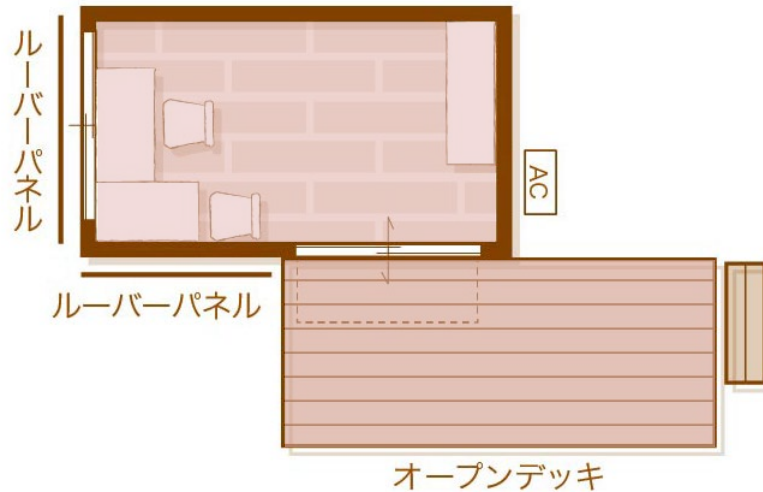

A modern, bright office space with a wooden desk, a clock, and a printer. The room features a large window on the left, a white clock on the wall, and a wooden desk with a lamp. A printer is on a metal shelving unit, and a door is visible on the right. The ceiling has track lighting.

最大4名様まで利用可能なSOHOルームです。デスク・ソファ・ホワイトボード・延長コードなどのオフィス家具付きで、少人数の打ち合わせや会議などにぴったりのオフィススペースとなっております。

38MSL オフィススペース

38MSL オフィススペース 外観

38MSL オフィススペース 内観

集中できる個室空間になっています。

タイプ	定員	料金
38MSL	1名	500円/時間

ミニサイズのオフィススペースです。
L字型デスク・延長コード・電気ヒーター(冬季のみ)などの
オフィス家具付きで、仕事や作業に集中したい時や、
オンラインでの会議・商談時などにぴったりの個室空間です。

MS NOMAD オフィススペース

MS NOMAD オフィススペース 外観

MS NOMAD オフィススペース 内観

電子レンジや冷蔵庫、コピー機もお使いいただけます。

タイプ	定員	料金
MS NOMAD	2名	1,000円/時間

最大2名様まで利用可能なNOMADルームです。デスク(2箇所)などのオフィス家具はもちろん、家庭用コピー機・電子レンジ・冷蔵庫・電気ヒーター(冬季のみ)もお使いいただける、快適なオフィス空間になっています。