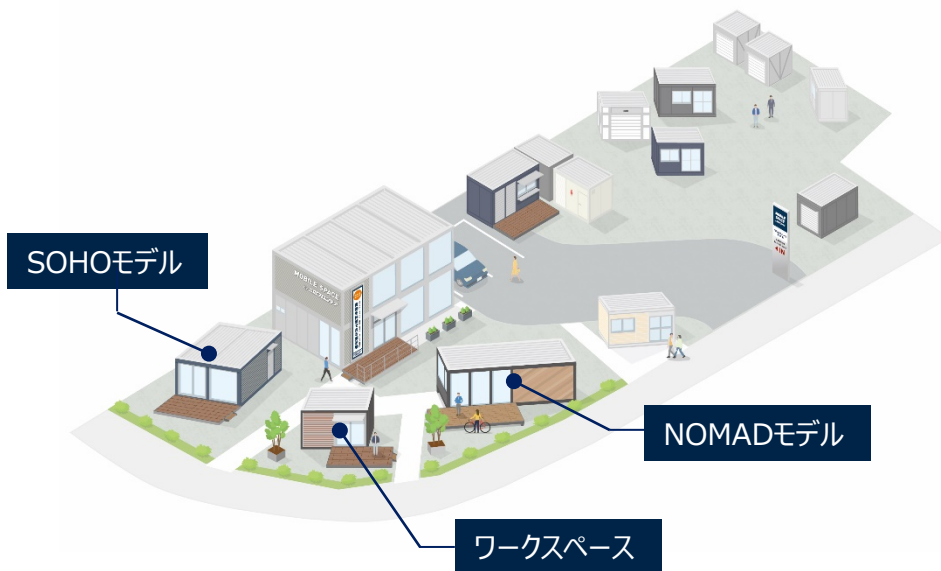

A modern, bright office space with a wooden desk, a clock, and a printer. The room features a large window on the left, a white clock on the wall, and a wooden desk with a lamp. A printer is on a metal shelving unit, and a door is visible on the right. The ceiling has track lighting.

レンタルスペース 土浦店のご案内

レンタルオフィスに特化した店舗。オフィス家具、フリーWi-Fi、フリードリンクなど、在宅勤務・テレワークの方々を応援するサービスの充実したレンタルスペースです。間取りが大きめなタイプもございますので、スペースをゆったり広く使いたい方にも最適です。

基本情報

名称	U-SPACE レンタルスペース 土浦店	
営業時間	10:00~17:00	
ルーム一覧	57MS1 SOHO オフィススペース	~4名
	38MSL オフィススペース	1名
	MS NOMAD オフィススペース	~2名

アクセス

住所 〒300-0843 茨城県土浦市中村南3-3-1

アクセス 国道6号線沿い学園東大通り入り口信号交差点。ジョイフル本田荒川沖店様の隣です。

57MS1 SOHO オフィススペース

デッキユニットがおしゃれな印象の外観です。

FIXフロントサッシを使用したお部屋は、陽の光が入り明るい空間になっています。

ソファも設置されており、ゆったりご利用いただくことが可能です。

タイプ	定員	料金
57MS1 SOHO	4名	1,500円/時間

最大4名様まで利用可能なSOHOルームです。デスク・ソファ・ホワイトボード・延長コードなどのオフィス家具付きで、少人数の打ち合わせや会議などにぴったりのオフィススペースとなっております。

38MSL オフィススペース

38MSL オフィススペース 外観

38MSL オフィススペース 内観

集中できる個室空間になっています。

タイプ	定員	料金
38MSL	1名	500円/時間

ミニサイズのオフィススペースです。
L字型デスク・延長コード・電気ヒーター(冬季のみ)などの
オフィス家具付きで、仕事や作業に集中したい時や、
オンラインでの会議・商談時などにぴったりの個室空間です。